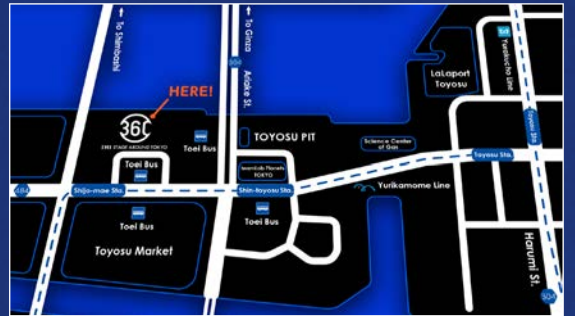

及川崇治 淡海優 奥平祐介
川手利文 工藤翔馬 小西主馬
澤田圭祐 下尾浩章 じやつき
新川陽 多胡亮平 田嶋悠理
日野亮太 星賢太 真鍋恭輔
宮永裕都 村山邦彦 山下潤
山中隆介 横田遼

2021年1月10日(日) - 3月28日(日) IHIステージアラウンド東京

東京都江東区豊洲 6-4-25

交通案内
新交通ゆりかもめ「市場前駅北口」より徒歩1分 都営バス「市場前駅前バス停」より徒歩2分 都営バス「新豊洲駅前バス停」より徒歩6分
※お客さま用の駐車場、駐輪場はございません。ご了承くださいませ。近隣に無断駐車、駐輪はご遠慮ください。